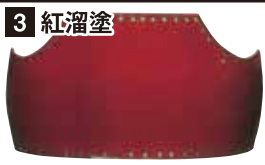

大人用(Lサイズ)・中型用(Mサイズ)のセミオーダー変わり塗胴

胸はイロハニホの6種類から選択
胴台は21種類から選択

変わり塗樹脂胴台は防具カタログP90・P91からお選びください。※一部対象外あり(下記参照)

胸イロハニ

¥25,800

胸ホ

¥28,800

完成イメージ
胸：イ 本雲S字濃紺刺
胴台：18 シュラシックレッド塗

完成イメージ
胸：ロ カブト型濃紺刺
胴台：18 シュラシックブルー塗

完成イメージ
胸：ハ 鬼雲飾ナナメ濃紺刺
胴台：12 紅溜塗

完成イメージ
胸：ニ 全面ナナメ濃紺刺
胴台：18 濃藍塗

完成イメージ
胸：ホ 鬼雲飾濃紺刺+花菱濃紺×鉄紺
胴台：18 濃藍塗

完成イメージ
胸：ホ 鬼雲飾濃紺刺+花菱濃紺×鉄紺
胴台：16 溜石目塗

胸以下の6種類からお選びください。

イ 本雲S字濃紺刺	ロ カブト型濃紺刺
ハ 鬼雲飾ナナメ濃紺刺	ニ 全面ナナメ濃紺刺
ホ 鬼雲飾濃紺刺+花菱濃紺×鉄紺	ヘ 鬼雲飾エンジ刺+花菱濃紺×エンジ

胴台 日武剣道具本舗 防具カタログP90・P91の変わり塗胴台21種類からお選びください。
※1・2・3・6・9・11・13～15・18・23～33が対象胴台となります。

★50本型胴台に変更可(¥2,100up)

売れ筋上位
大人気胴!!

共通仕様
日本製ヤマト胴・革紐とし仕立
胸：ヘリ革切り剥

その他
変わり塗樹脂胴台は
こちらから→

★チーム胴(5台以上)はさらに10%OFF!! ※同一種類に限ります。